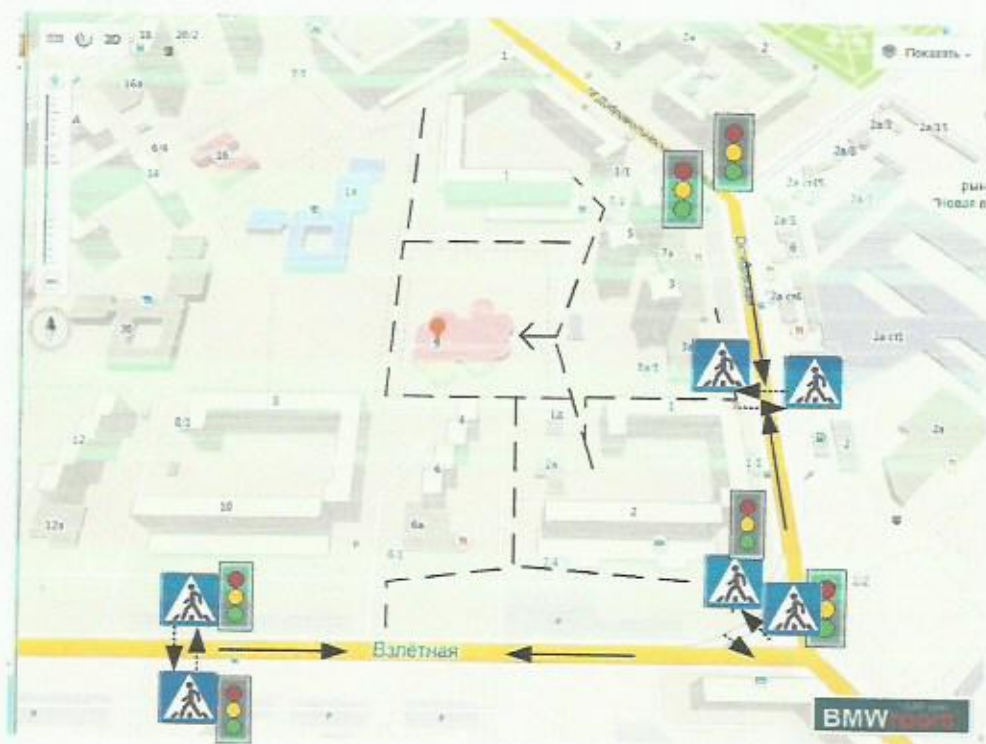

I. План-схемы МБДОУ.
План-схема района расположения МБДОУ,
пути движения транспортных средств и детей (воспитанников)

Проезжая часть

Движение транспортных средств

Движение детей в (из) МБДОУ

Светофор

Знак «Осторожно, дети!»

Путь движения детей по
пешеходному переходу